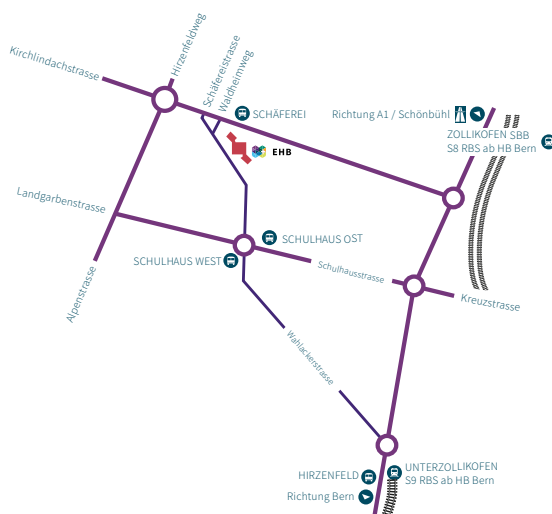

Aufenthaltsmöglichkeiten

Restaurant

Piazza

Terrasse

Biotop

Wir freuen uns, Sie bei uns zu begrüßen.

Anfahrt / Lageplan

Anreise Bahn und Postauto

Bahnhof Bern RBS S8 – Zollikofen Bahnhof
Zollikofen Postauto 106 – Zollikofen Schäferei

► Fahrzeit: 20 Min.

Anreise Postauto

Bahnhof Bern Postauto 106 – Zollikofen Schäferei

► Fahrzeit: 29 Min.

Anreise Auto

Von Zürich her kommend:

Autobahnausfahrt Bern-Wankdorf oder Bern-Schönbühl Richtung Zollikofen.

Beim Kreisell Zollikofen SBB einbiegen auf die Kirchlindachstrasse und dem EHB-Wegweiser folgen.

Nach knapp 1km links einbiegen. Gebührenpflichtiger Parkplatz vor dem Haus.

Von der Westschweiz her kommend:

Autobahnausfahrt Bern-Neufeld Richtung Bern-Zentrum.

Im Tunnel Richtung Zürich-Basel-Biel.

Kurz vor dem Bahnhof SBB Zollikofen links abbiegen und dem EHB-Wegweiser folgen.